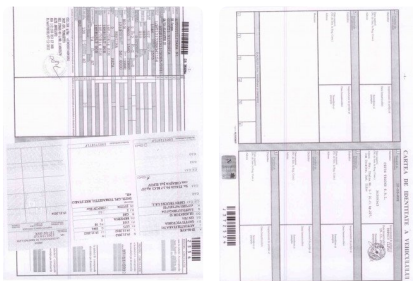

UTILITARA GIOTTI VICTORIA (COD 68182)

SPECIFICATIE TEHNICA GENERALA AUTOSASIU

MARCA: GIOTTI VICTORIA

MODEL: GLADIATOR 1300

AN PRODUCTIE: 0

KILOMETRI: 17.000

SASIU

Axe	4X2
Frane fata	DISK
Frane spate	DISK
Suspensii fata	SPRING
Suspensii spate	SPRING
Ampatament mm	2515
Masa maxima autorizata kg	1573
Sarcina utila kg	527

Masa proprie kg	1046
Numar anvelope	4
Anvelope	165/70 R14 (81H)

MOTOR

Putere motor cp	79
Norma de poluare	EURO V
Cutie de viteze	5+ 1 manual
Cilindree cmc	1310.0
Tip combustibil	Benzina / GPL

CAROSERIE

Tip caroserie	VAN
Info caroserie	No

CABINA

Tip cabina	SIMPLE
Numar locuri cabina	1+1
Culoare cabina	GRAY

PRET

5500 + VAT

FINANTARE

Ai nevoie de o solutie de finantare pentru aceasta oferta?

Iti stam la dispozitie cu o echipa dedicata de specialisti, pentru consultata si suport in vederea obtinerii unei finantari.