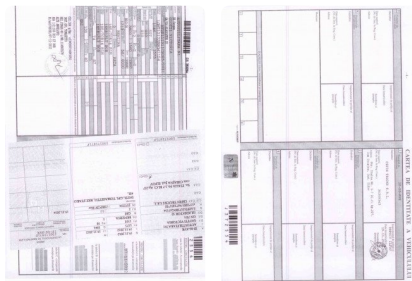

OFERTA COMERCIALA

Data: 08.03.2021

GIOTTI VICTORIA (COD 68182)

SPECIFICATIE TEHNICA GENERALA AUTOSASIU

MARCA: GIOTTI VICTORIA

MODEL: GLADIATOR 1300

AN PRODUCTIE: 0

KILOMETRI: 17.000

SASIU

Axe	4X2
Frane fata	DISK
Frane spate	DISK
Suspensii fata	SPRING
Suspensii spate	SPRING
Ampatament mm	2515

Masa maxima autorizata kg	1573
Sarcina utila kg	527
Masa proprie kg	1046
Numar anvelope	4
Anvelope	165/70 R14 (81H)

MOTOR

Putere motor cp	79
Norma de poluare	EURO V
Cutie de viteze	5+ 1 manual
Cilindree cmc	1310.0
Tip combustibil	Benzina / GPL

CAROSERIE

Tip caroserie	VAN
Info caroserie	No

CABINA

Tip cabina	SIMPLE
Numar locuri cabina	1+1
Culoare cabina	GRAY