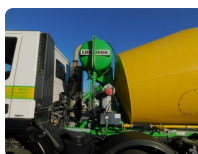

OFERTA COMERCIALA

Data: 02.12.2020

IVECO (COD 74371)

SPECIFICATIE TEHNICA GENERALA AUTOSASIU

MARCA: IVECO

MODEL: AD340TB

AN PRODUCTIE: 2014

KILOMETRI: 166.255

SASIU

Frane fata	DISK
Suspensii fata	SPRING
Suspensii spate	SPRING
Frane spate	DRUM
Axe	8X4
Masa maxima autorizata kg	32000

Masa proprie kg	14728
Anvelope	20% 315/80R22,5;40% 315/80R22,5;20% 315/80R22,5;50% 315/80R22,5

CABINA

Numar locuri cabina	2
Culoare cabina	WHITE
Tip cabina	SHORT

MOTOR

Tip combustibil	DIESEL
Cutie de viteze	AUTOMATA 12
Norma de poluare	EEV
Cilindree cmc	12882.0
Putere motor cp	410
Tip motor	F3BE3681D