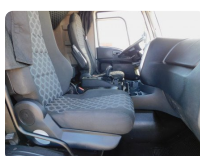

OFERTA COMERCIALA

Data: 08.03.2021

FORD (COD 74513)

SPECIFICATIE TEHNICA GENERALA AUTOSASIU

MARCA: FORD

MODEL: 1848T 4X2 SCAB E6 12TX2620

AN PRODUCTIE: 2017

KILOMETRI: 295.618

SASIU

Axe	4X2
Frane fata	DISK
Frane spate	DISK
Suspensii fata	PNEUMATIC
Suspensii spate	PNEUMATIC
Masa maxima autorizata kg	18000