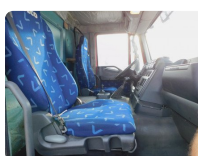

OFERTA COMERCIALA

Data: 02.12.2020

IVECO (COD 74685)

SPECIFICATIE TEHNICA GENERALA AUTOSASIU

MARCA: IVECO

MODEL: AD410T45

AN PRODUCTIE: 2008

KILOMETRI: 153.722

SASIU

Frane fata	DISK
Suspensii fata	SPRING
Suspensii spate	SPRING
Frane spate	DRUM
Axe	8X4
Masa maxima autorizata kg	40000