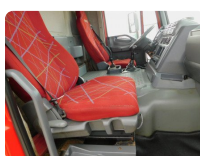

BASCULANTA IVECO (COD 76083)

SPECIFICATIE TEHNICA GENERALA AUTOSASIU

MARCA: IVECO

MODEL: AD410T44

AN PRODUCTIE: 2007

KILOMETRI: 494.327

MOTOR

Norma de poluare