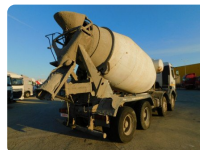

### BETONIERA RENAULT (COD 77247)

#### SPECIFICATIE TEHNICA GENERALA AUTOSASIU

MARCA: RENAULT

MODEL: KERAX 420DCI

AN PRODUCTIE: 2006

KILOMETRI: 197.907