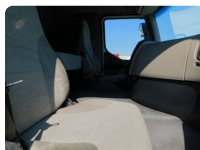

TRACTOR RENAULT (COD 78176)

SPECIFICATIE TEHNICA GENERALA AUTOSASIU

MARCA: RENAULT

MODEL: PREMIUM 450 DXI

AN PRODUCTIE: 2008

KILOMETRI: 949.606

SASIU

Axe	4X2
Frane fata	DISK
Frane spate	DISK
Suspensii fata	SPRING
Suspensii spate	PNEUMATIC
Masa maxima autorizata kg	18000
Inaltime cuplare mm	1150
Ampatament mm	3700