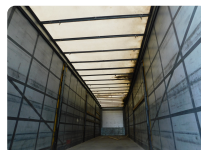

REMORCA SCHMITZ (COD 82959)

SPECIFICATIE TEHNICA GENERALA AUTOSASIU

MARCA: SCHMITZ

MODEL: SPR24

AN PRODUCTIE: 2010

KILOMETRI: 0

SASIU

Masa maxima autorizata kg	39000
Masa proprie kg	6500
Anvelope	10% 385/65R22,5;20% 385/65R22,5;10% 385/65R22,5
Axe	3
Frane fata	DISK
Frane spate	DISK
Suspensii fata	PNEUMATIC
Suspensii spate	PNEUMATIC