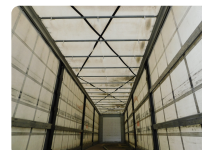

FLIEGL (COD 83161)

SPECIFICATIE TEHNICA GENERALA AUTOSASIU

MARCA: FLIEGL

MODEL: SDS 390

AN PRODUCTIE: 2014

KILOMETRI: 0

SASIU

Masa maxima autorizata kg	39000
Masa proprie kg	6647
Anvelope	10% 385/65R22,5;20% 385/65R22,5;5% 385/65R22,5
Axe	3
Frane fata	DISK
Frane spate	DISK
Suspensii fata	PNEUMATIC
Suspensii spate	PNEUMATIC

CAROSERIE

Tip caroserie	Prelata role usi la spate
Dimensiuni caroserie	13600.0 X 2470.0 X 2800.0
Volum caroserie	94.06
Info caroserie	Fliegl

CABINA

Culoare cabina	ALB
----------------	-----

PRET

7900 + VAT